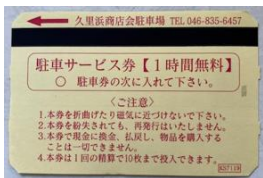

お店のこのマークが目印です

久里浜商店会協同組合駐車場
(郵便局となりタワー駐車場)
駐車サービス券を発行します。

お買い上げ2,000円以上で
1時間無料券を差し上げます。

(タワーに「はなの国」と書いてありますが公園とは関係ありません)

- ・営業時間: 9:00~21:00 (泊りなどの場合は遅くとも営業終了の15分前には連絡ください)
- ・サービス券は1回の精算で10枚まで使用可能です。
- ・上記以外でも駐車サービス券の取り扱い店がありますので、お買い物の際、お店に確認してみてください。
- ・お買い上げ¥2,000以上で1時間無料サービス券進呈。(金額により補助券進呈の店舗もあります)
- ・立体最大制限 高さ:2m 幅:1.85m 全長:5m 重量:2.3ton まで。(平場駐車場でこれ以上のサイズやトラック等も可能)
- ・料金: 30分 ¥150、1時間 ¥300。(休日料金、最大料金はありません)